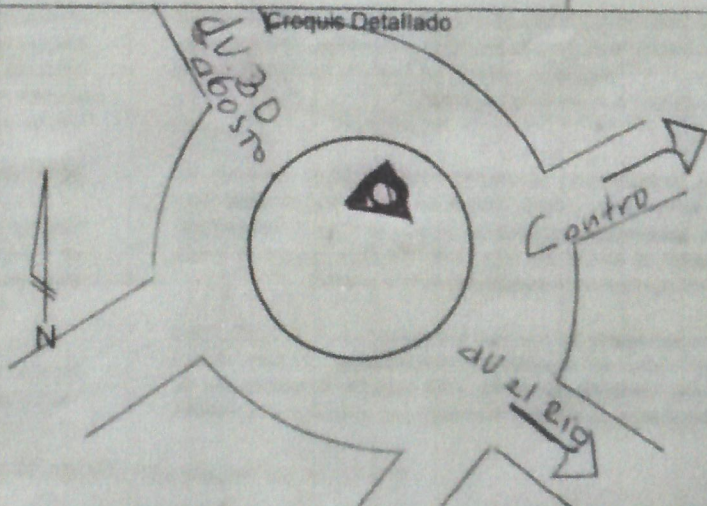

Coordenadas Navegadas MAGNA SIRGAS

Latitud (°)

Longitud (λ)

Altura Elipsoidal (h)

Monumentación

Fecha

Tipo

Monumentado por

2018-09-22 Pilastras Daniel Teófilo López

Estado del punto

Ancho(m)

Largo(m)

Altura(m)

Diagrama de obstáculos

Imagen de la Placa

Croquis General

Acceso General

Saliendo de Pereira por la avenida 30 de Agosto hasta la Glorieta de Turin En donde se ubica la Pilastra.

Croquis Detallado

Perfil

Referencias medidas de los objetos al punto

No	Objeto	Azimuth Magnético(°)	Distancia (m)
1			
2			
3			
4			
5			

Observaciones

Describió: Daniel Teófilo López
Nombre

Descripción Detallada

En la Glorieta de Turin en el costado occiden- tal frente a la clínica Pereira se ubica la Pilastra.