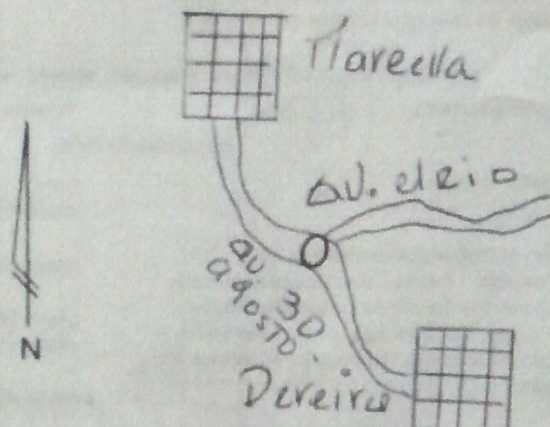

Coordenadas Navegadas MAGNA SIRGAS

Latitud (°)

Longitud (λ)

Altura Elipsoidal (h)

Monumentación

Fecha

Tipo

Monumentado por

2018-09-22 Pilastras Daniel Teófilo López

Estado del punto

Ancho(m)

Largo(m)

Altura(m)

Diagrama de obstáculos

Imagen de la Placa

Croquis General

Acceso General

Saliendo de Pereira por la avenida 30 de Agosto hasta la Glorieta de Turin En donde se ubica la Pilastra.

Croquis Detallado

Perfil

Referencias medidas de los objetos al punto

No	Objeto	Azimuth Magnético(°)	Distancia (m)
1			
2			
3			
4			
5			

Observaciones

Describió: Daniel Teófilo López
Nombre

Descripción Detallada

En la Glorieta de Turin en el costado occiden- tal frente a la clínica Pereira se ubica la Pilastra.